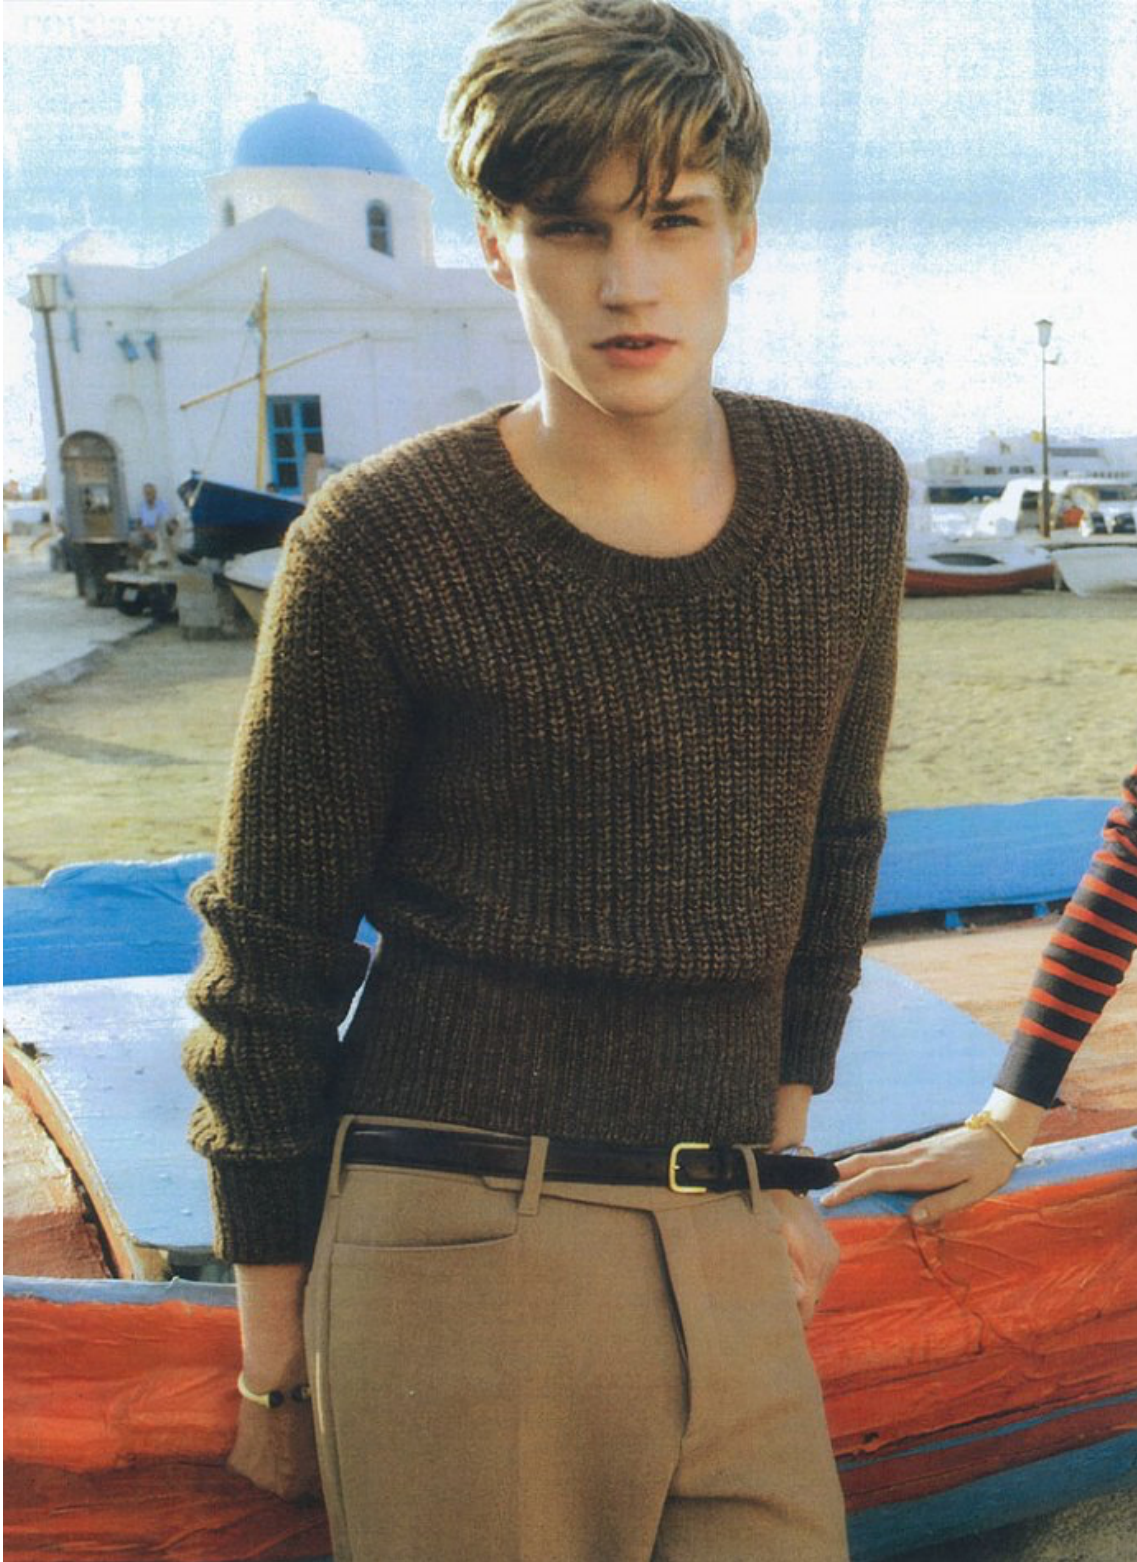

STEPHAN HAURHOLM

height 186 cm · bust 95 cm · waist 86 cm · suit 48
shoes size 43 · hair blonde · eyes blue