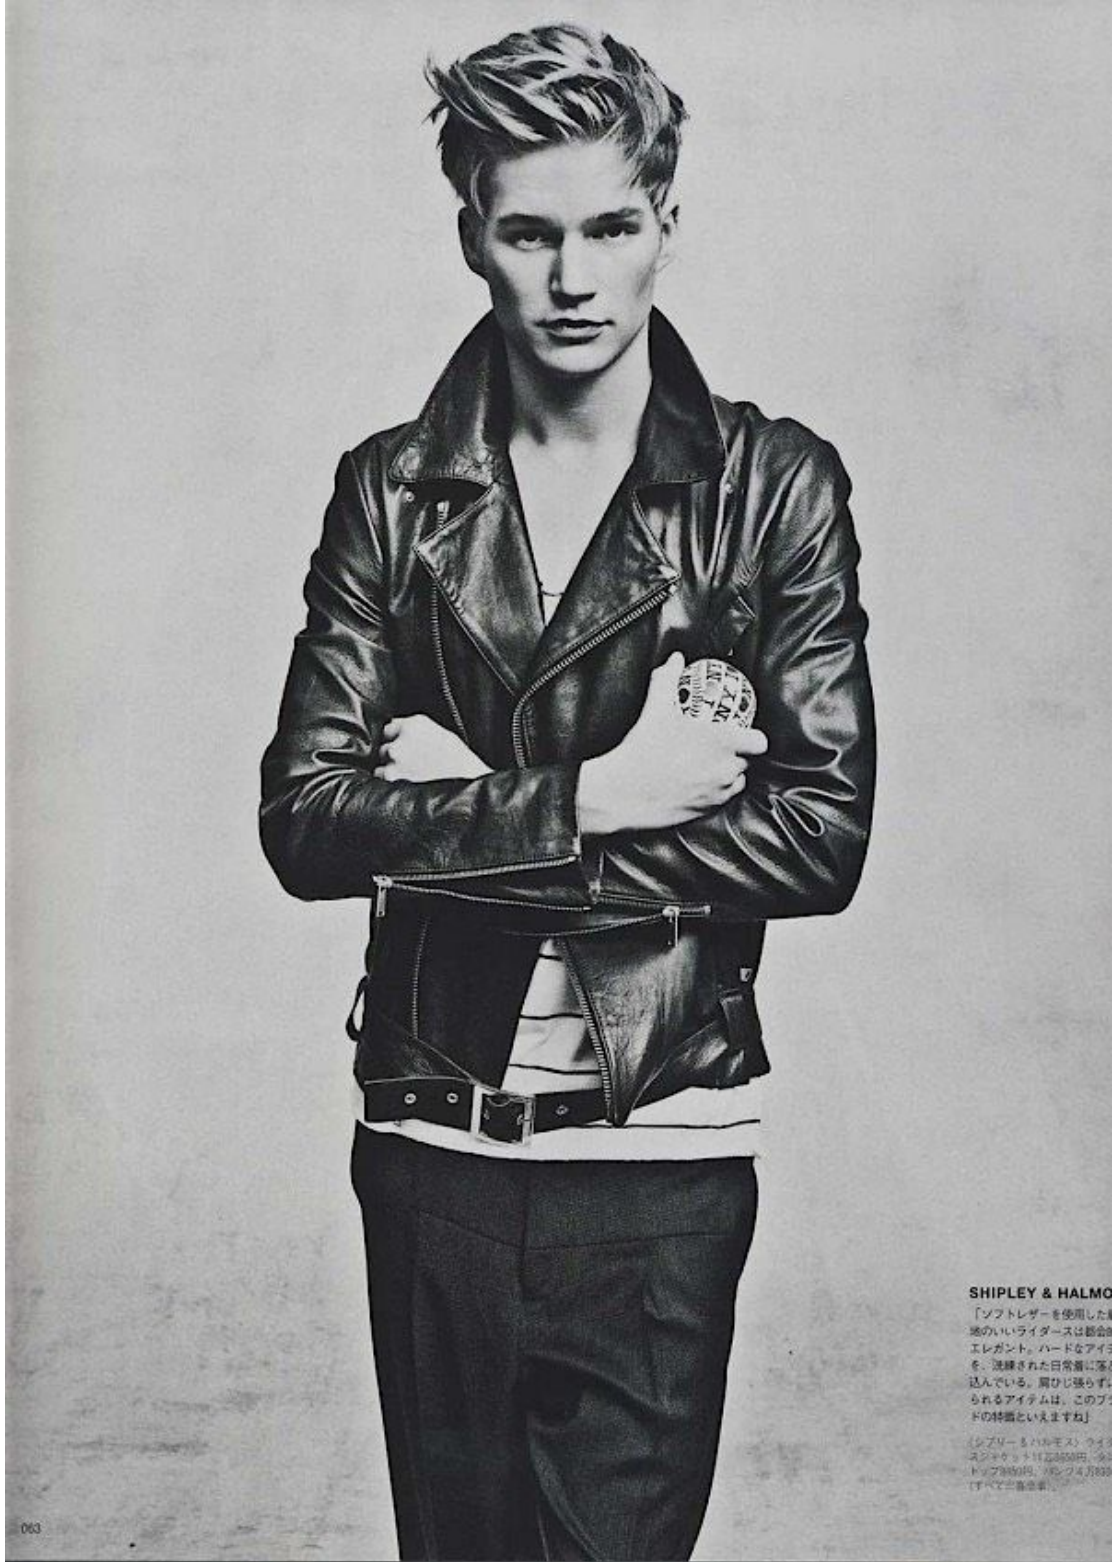

STEPHAN HAURHOLM

height 186 cm · bust 95 cm · waist 86 cm · suit 48
shoes size 43 · hair blonde · eyes blue

STEPHAN HAURHOLM

height 186 cm · bust 95 cm · waist 86 cm · suit 48
shoes size 43 · hair blonde · eyes blue